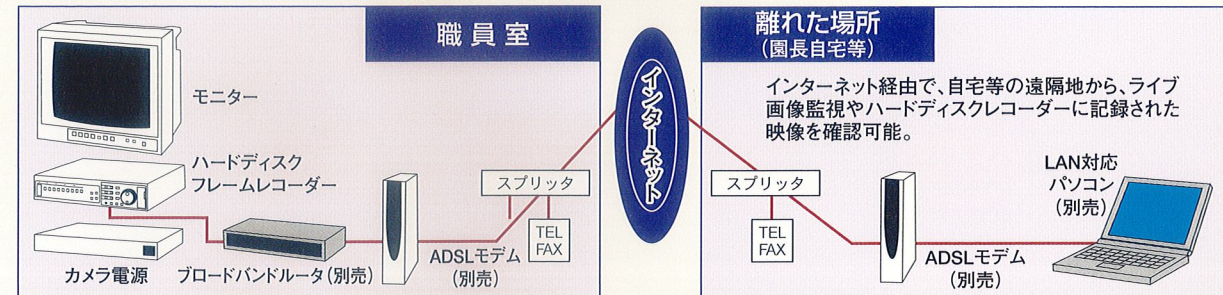

※使用場所の環境により短くなる場合があります。

校内

各種ワイヤレス送信機

受信機

マグナロック制御器
マグナロック(電気錠)の制御器

扉を閉めると自動的にロック

不審者の侵入を防止。
ワイヤレス送信機のボタンを押すだけでロックを解除。
南京錠やかんぬきなどの面倒な操作が不要。
テンキースイッチの追加など、システムアップが容易に可能。
タイマー設定で送迎時間帯はロックを解除しておくことが可能。
扉を閉めると自動的にロックします。

最大16台のカメラ映像を1台のモニターに映すことができます。
1画面表示・4分割表示・9分割表示・16分割表示・自動切替による映像確認が可能。
センサーが反応すると、その画像をアップで表示。
不審者かどうかの確認が容易にできます。

切替画面で不審者を見逃さない。

センサーが反応すると1画面表示

15型カラー液晶モニター

ハードディスク
フレームレコーダー

録画しながら再生可能。

監視カメラが映し出す映像を300GBハードディスクに記録。
高品質のデジタル画像で、しっかりチェック。
画像の劣化もありません。
録画しながら、見たい画像を呼び出し再生することが可能。
日時・時間・カメラNo.を指定して簡単に検索が可能。
ハードディスク一杯になると、古い映像から順次上書き。

インターネットによる遠隔監視も可能。

※インターネットを利用した遠隔モニターリングには、光ファイバー又はADSL回線と固定IPアドレスが必要になります。
※ネットワーク環境やモデム、ルータの機種により接続できない場合がありますので事前にご確認ください。

昼も夜もしっかり監視のすぐれもの!! デイナイトカメララインナップ

デイナイトカメラ

周囲が明るいときにはカラーで、暗くなったときには白黒に自動的に切り替わり24時間監視を続けます。
(真っ暗闇では別途赤外線照明が必要です。)