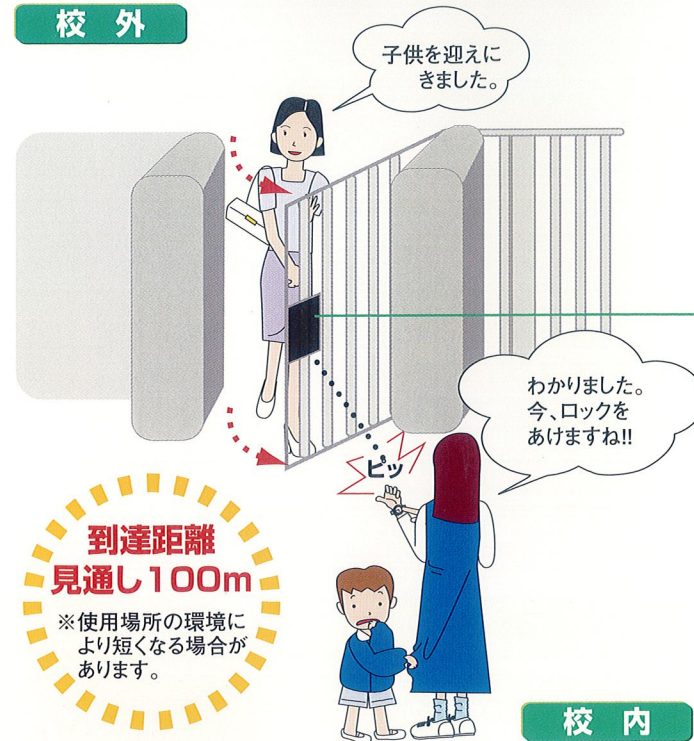

② 連絡

職員室へ来訪報知

③ 確認

モニターで確認

校門や外壁からの侵入者をセンサーと監視カメラでキャッチ。職員室へ連絡。

校門警戒

赤外線センサー
センサーが反応すると
職員室へ連絡

外周警戒

塀などからの侵入に

ハウジング一体型
デナイトカメラ
夕方や夜間の暗がりでも
不審者の姿をハッキリ
映し出すデナイトカメラ

感圧コードセンサー
センサーが反応すると
職員室へ連絡

マグナロックシステム

離れた場所からボタンひとつで
扉の開閉が自由にできて手間いらず。

校内で子供と遊んでいる時にもいろいろなお客様の来訪が…。
マグナロックシステムならわざわざ鍵を開けに行く必要がありません!

校外

到達距離
見通し100m

※使用場所の環境により短くなる場合があります。

校内

各種ワイヤレス送信機

受信機

マグナロック制御器
マグナロック(電気錠)の制御器

扉を閉めると自動的にロック

不審者の侵入を防止。
ワイヤレス送信機のボタンを押すだけでロックを解除。
南京錠やかんぬきなどの面倒な操作が不要。
テンキースイッチの追加など、システムアップが容易に可能。
タイマー設定で送迎時間帯はロックを解除しておくことが可能。
扉を閉めると自動的にロックします。

監視カメラ記録システム

複数カ所を同時監視!
映像はハードディスクに記録。

正門(園門)

裏門(通用門)

廊下

園庭

職員室での画像監視

通常時は4分割表示