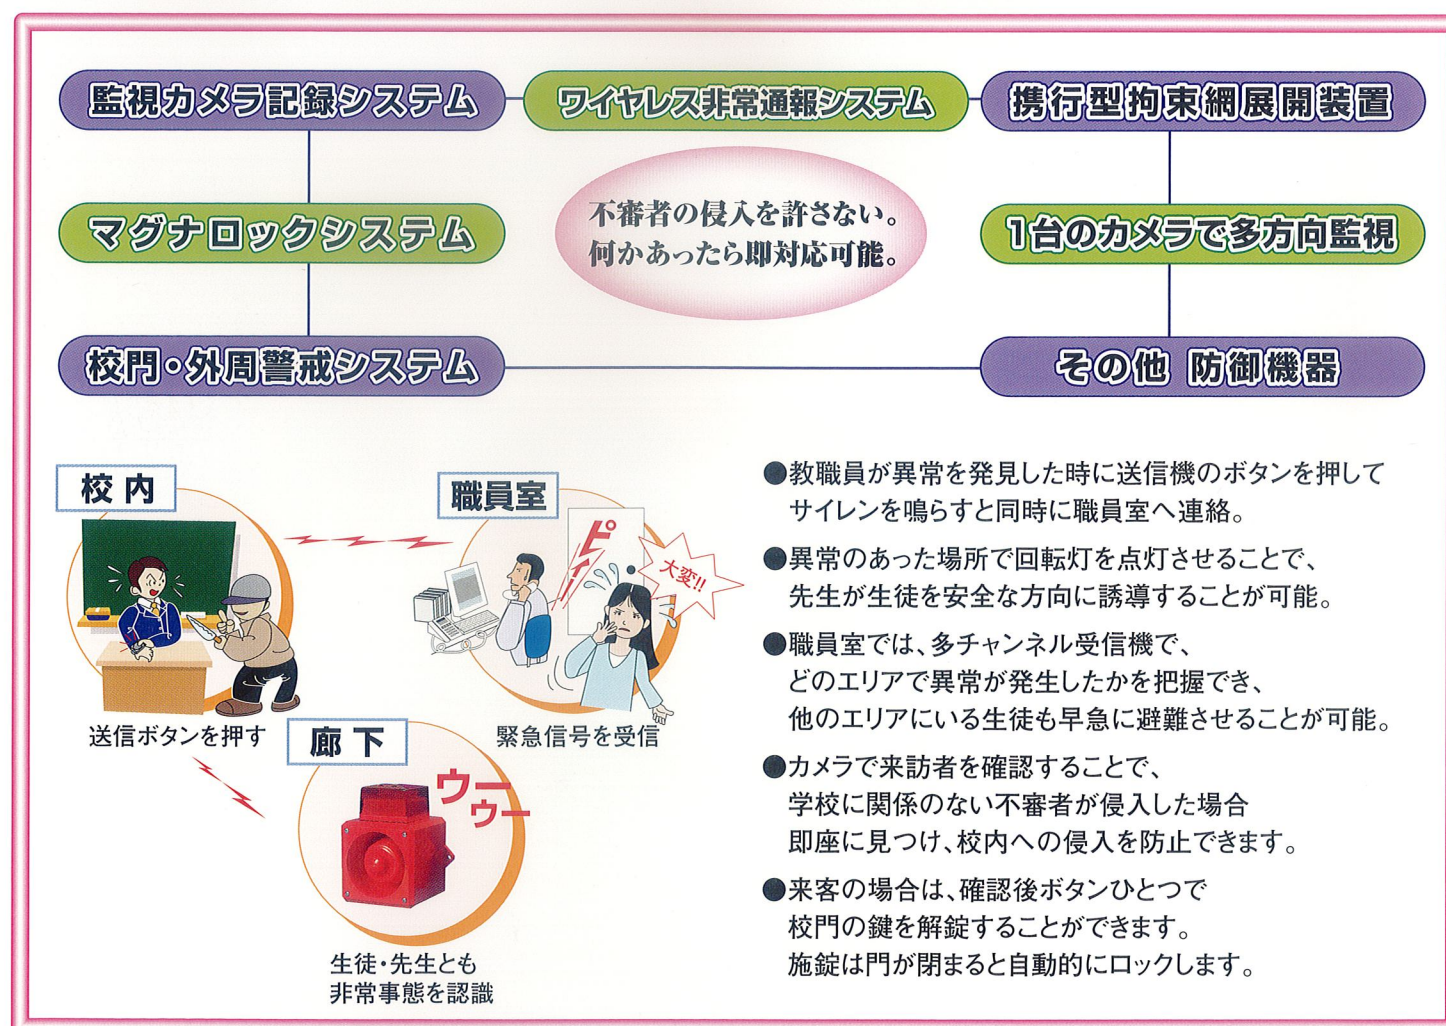

早期発見

校内の連絡体制を職員室に集約。
学校全体で事態を把握し、速やかな対応へ

システムはオーダーメイド

- ●セキュリティハウスでは学校の環境や規模にあわせて、オーダーメイドにてシステム設計いたします。
- ●設計から施工・アフターフォローまで、一貫責任体制。安心してお任せいただけます。