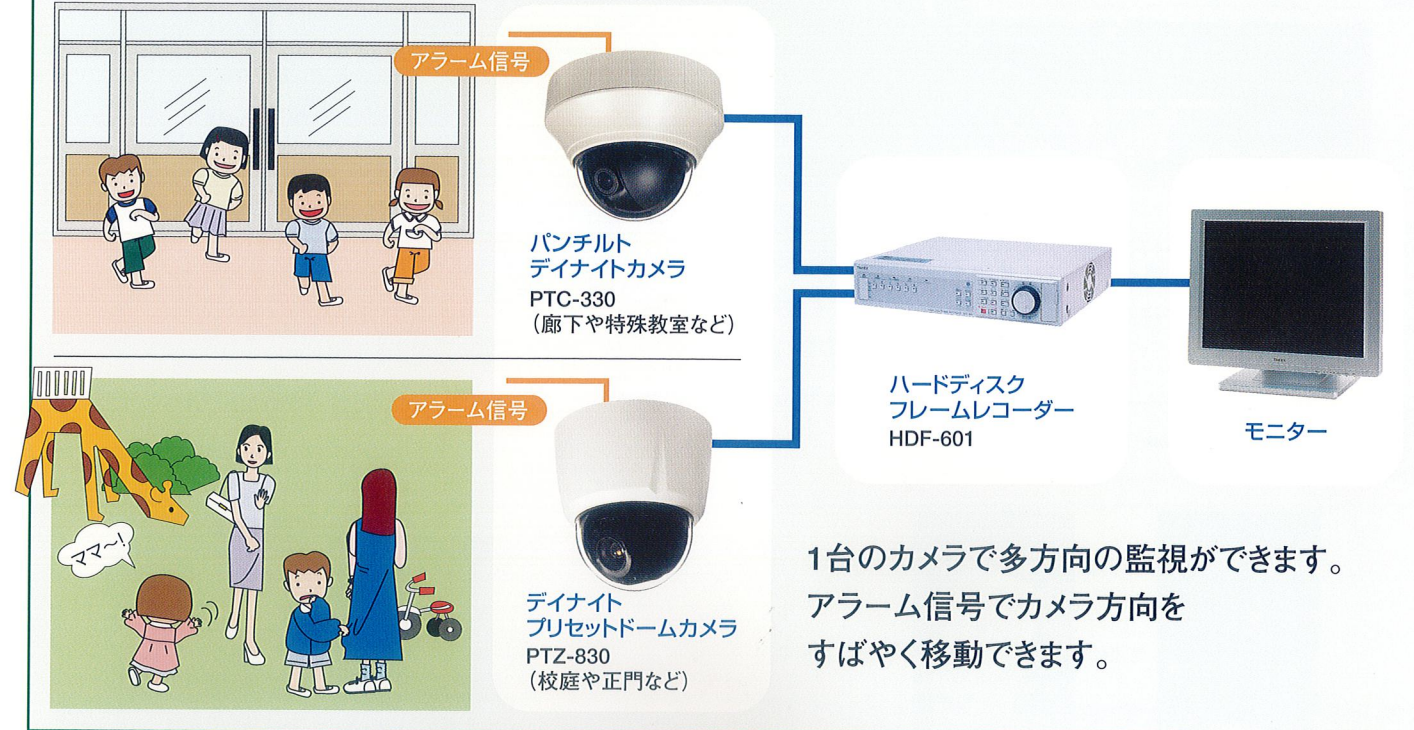

電波が直接届かない(100m以上ある
場合や電波状況の悪い場所)場合は、
中継機を設置し、送信機からの信号を
職員室の受信機に中継します。
最大2台の中継機が使用できます。

早期
発見

職員室

携帯型受信機
持ち運んで
受信が可能。

受信機+チャンネル表示盤
どの送信機からの異常信号か、
すぐにわかります。

異常発生を周囲に連絡

LEDフラッシュマルチサイレン

高輝度LEDフラッシュとサイレンで侵入者への
威嚇や異常発生の表示に効果を発揮します。

システム設置例

教師は携帯用の送信機を持ち、
素早い連絡体制を確立。

サイレン・受信機・中継機

監視カメラモニター
監視カメラの
映像をチェック。

チャンネル表示盤
どの教室で
非常ボタンが
押されたかが、
ひと目でわかります。

1台のカメラで多方向監視

監視したい場所にすばやく移動して、カメラ監視ができます。

携行型拘束網展開装置

ネットを飛ばして不審者を一発で撃退!
ネットランチャー[®] AL

- ワンプッシュで瞬時に展開し、不審者をネットの中に絡め捕ります。
- ネットは、手では簡単に切れない繊維を使用しています。
- ホルダー付で、壁面に設置しやすくなっています。
- 発射物はネットとゴム製蓋とおもり(ゴムコーティング)で、安全を考慮しています。

ネットガード

センサーからの信号を受けると
約3m角のネットを発射・展開し、
侵入者の体を絡めて動きを抑制します。