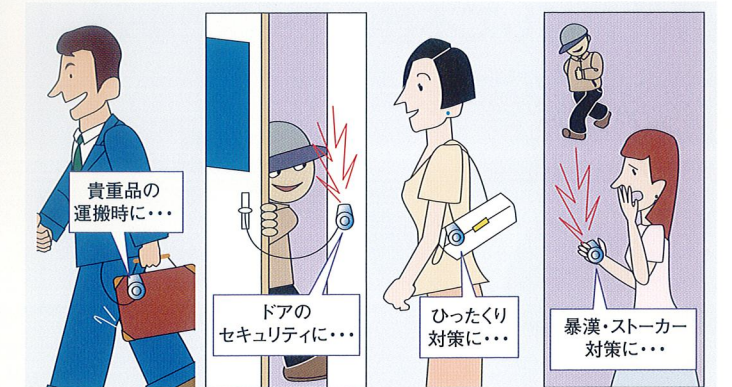

ネットを飛ばして不審者を一発で撃退!
ネットランチャー[®] AL

- ワンプッシュで瞬時に展開し、不審者をネットの中に絡め捕ります。
- ネットは、手では簡単に切れない繊維を使用しています。
- ホルダー付で、壁面に設置しやすくなっています。
- 発射物はネットとゴム製蓋とおもり(ゴムコーティング)で、安全を考慮しています。

ネットガード

センサーからの信号を受けると
約3m角のネットを発射・展開し、
侵入者の体を絡めて動きを抑制します。

撃退例

その他 防御機器

様々な事態を想定し、
不審者から子供を守る為の自己防衛対策!

刺股 (さすまた)

刺股 (さすまた)

- 胴体を押さえるSAS-170と腕や脚を押さえるSAS-111により、2人掛かりで1人の暴漢を制圧します。
- 短めの刺股は軽量で経験の無い人でも室内での操作が容易です。

催涙シールド

催涙シールド

防衛護身しながら相手に催涙スプレーを噴射できるクリアシールドです。

ハンディータイプ

ラージタイプ

スタンドミラータイプ

携帯用アラーム

ボディガード

ピンを抜くと強力なアラーム音が鳴り響き、同時にライトが点滅します。

アラートメイト

貴重品の運搬時に...

ドアのセキュリティに...

ひったくり対策に...

暴漢・ストーカー対策に...

通学路には

子供の連れ去りや学生への暴行事件が頻発
万一の時の緊急通報システムで通学路の安全を確保

非常ボタン

フラッシュサイレン+カメラ