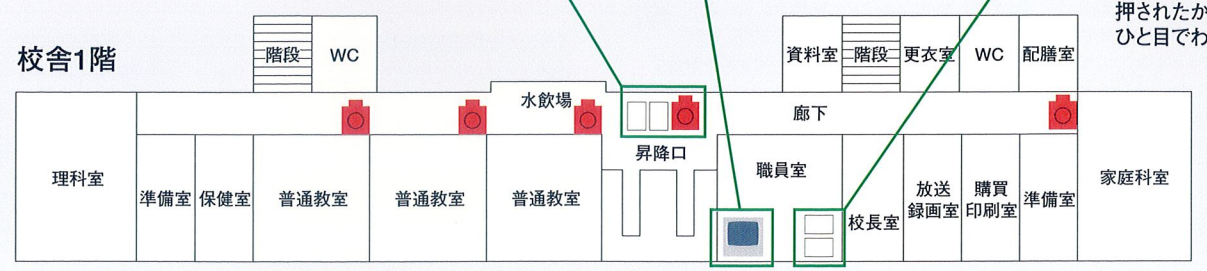

電波が直接届かない(100m以上ある
場合や電波状況の悪い場所)場合は、
中継機を設置し、送信機からの信号を
職員室の受信機に中継します。
最大2台の中継機が使用できます。

早期
発見

職員室

携帯型受信機
持ち運んで
受信が可能。

受信機+チャンネル表示盤
どの送信機からの異常信号か、
すぐにわかります。

異常発生を周囲に連絡

LEDフラッシュマルチサイレン

高輝度LEDフラッシュとサイレンで侵入者への
威嚇や異常発生の表示に効果を発揮します。

システム設置例

教師は携帯用の送信機を持ち、
素早い連絡体制を確立。

サイレン・受信機・中継機

監視カメラモニター
監視カメラの
映像をチェック。

チャンネル表示盤
どの教室で
非常ボタンが
押されたかが、
ひと目でわかります。

1台のカメラで多方向監視

監視したい場所にすばやく移動して、カメラ監視ができます。

携行型拘束網展開装置