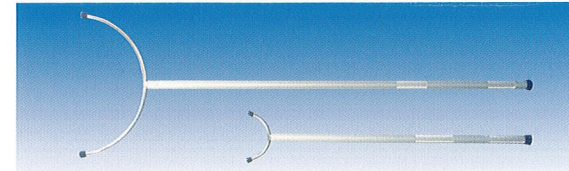

その他 防御機器

様々な事態を想定し、
不審者から子供を守る為の自己防衛対策!

刺股 (さすまた)

刺股 (さすまた)

- 胴体を押さえるSAS-170と腕や脚を押さえるSAS-111により、2人掛かりで1人の暴漢を制圧します。
- 短めの刺股は軽量で経験の無い人でも室内での操作が容易です。