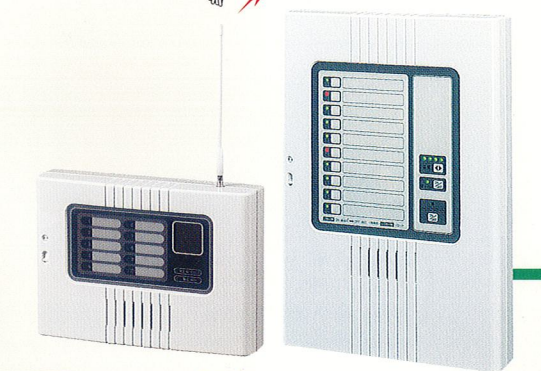

大音量
フラッシュ
マルチサイレン

異常のあった
教室の前で点灯。
大音量のサイレンが
周囲に警報を
発します。

ペンダント(防水型)
送信機

ボタンを軽く握るだけで
送信できます。

腕時計型送信機

時計は10気圧防水で、
お風呂やプールに
装着したまま入ることが
可能です。

受信機

中継機

電波が直接届かない(100m以上ある
場合や電波状況の悪い場所)場合は、
中継機を設置し、送信機からの信号を
職員室の受信機に中継します。
最大2台の中継機が使用できます。

早期
発見

職員室

携帯型受信機
持ち運んで
受信が可能。

受信機+チャンネル表示盤
どの送信機からの異常信号か、
すぐにわかります。

異常発生を周囲に連絡

LEDフラッシュマルチサイレン

高輝度LEDフラッシュとサイレンで侵入者への
威嚇や異常発生の表示に効果を発揮します。